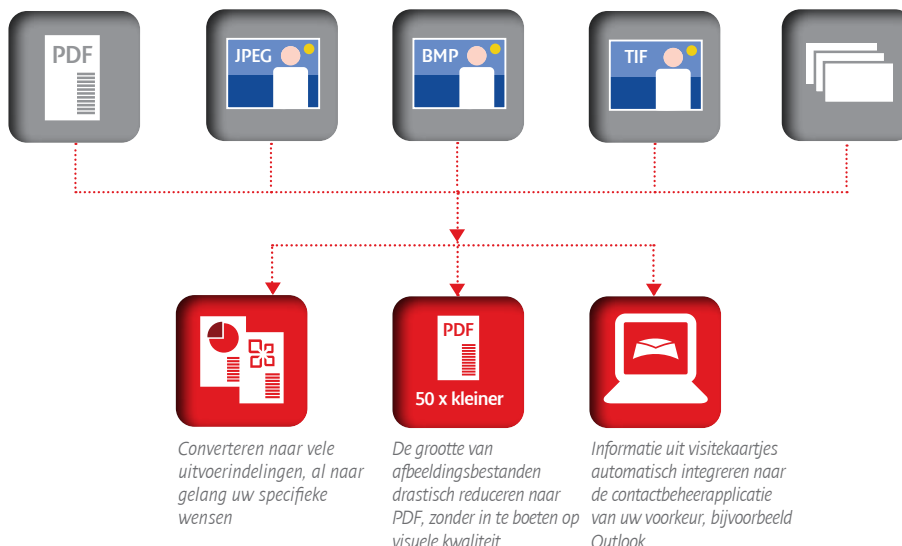

## DE OPLOSSING

Comprimeer en converteer afbeeldingen en papieren documenten naar volledig doorzoekbare en bewerkbare indelingen voor uw desktop, voor eenvoudige bestandsoverdracht en opslag.